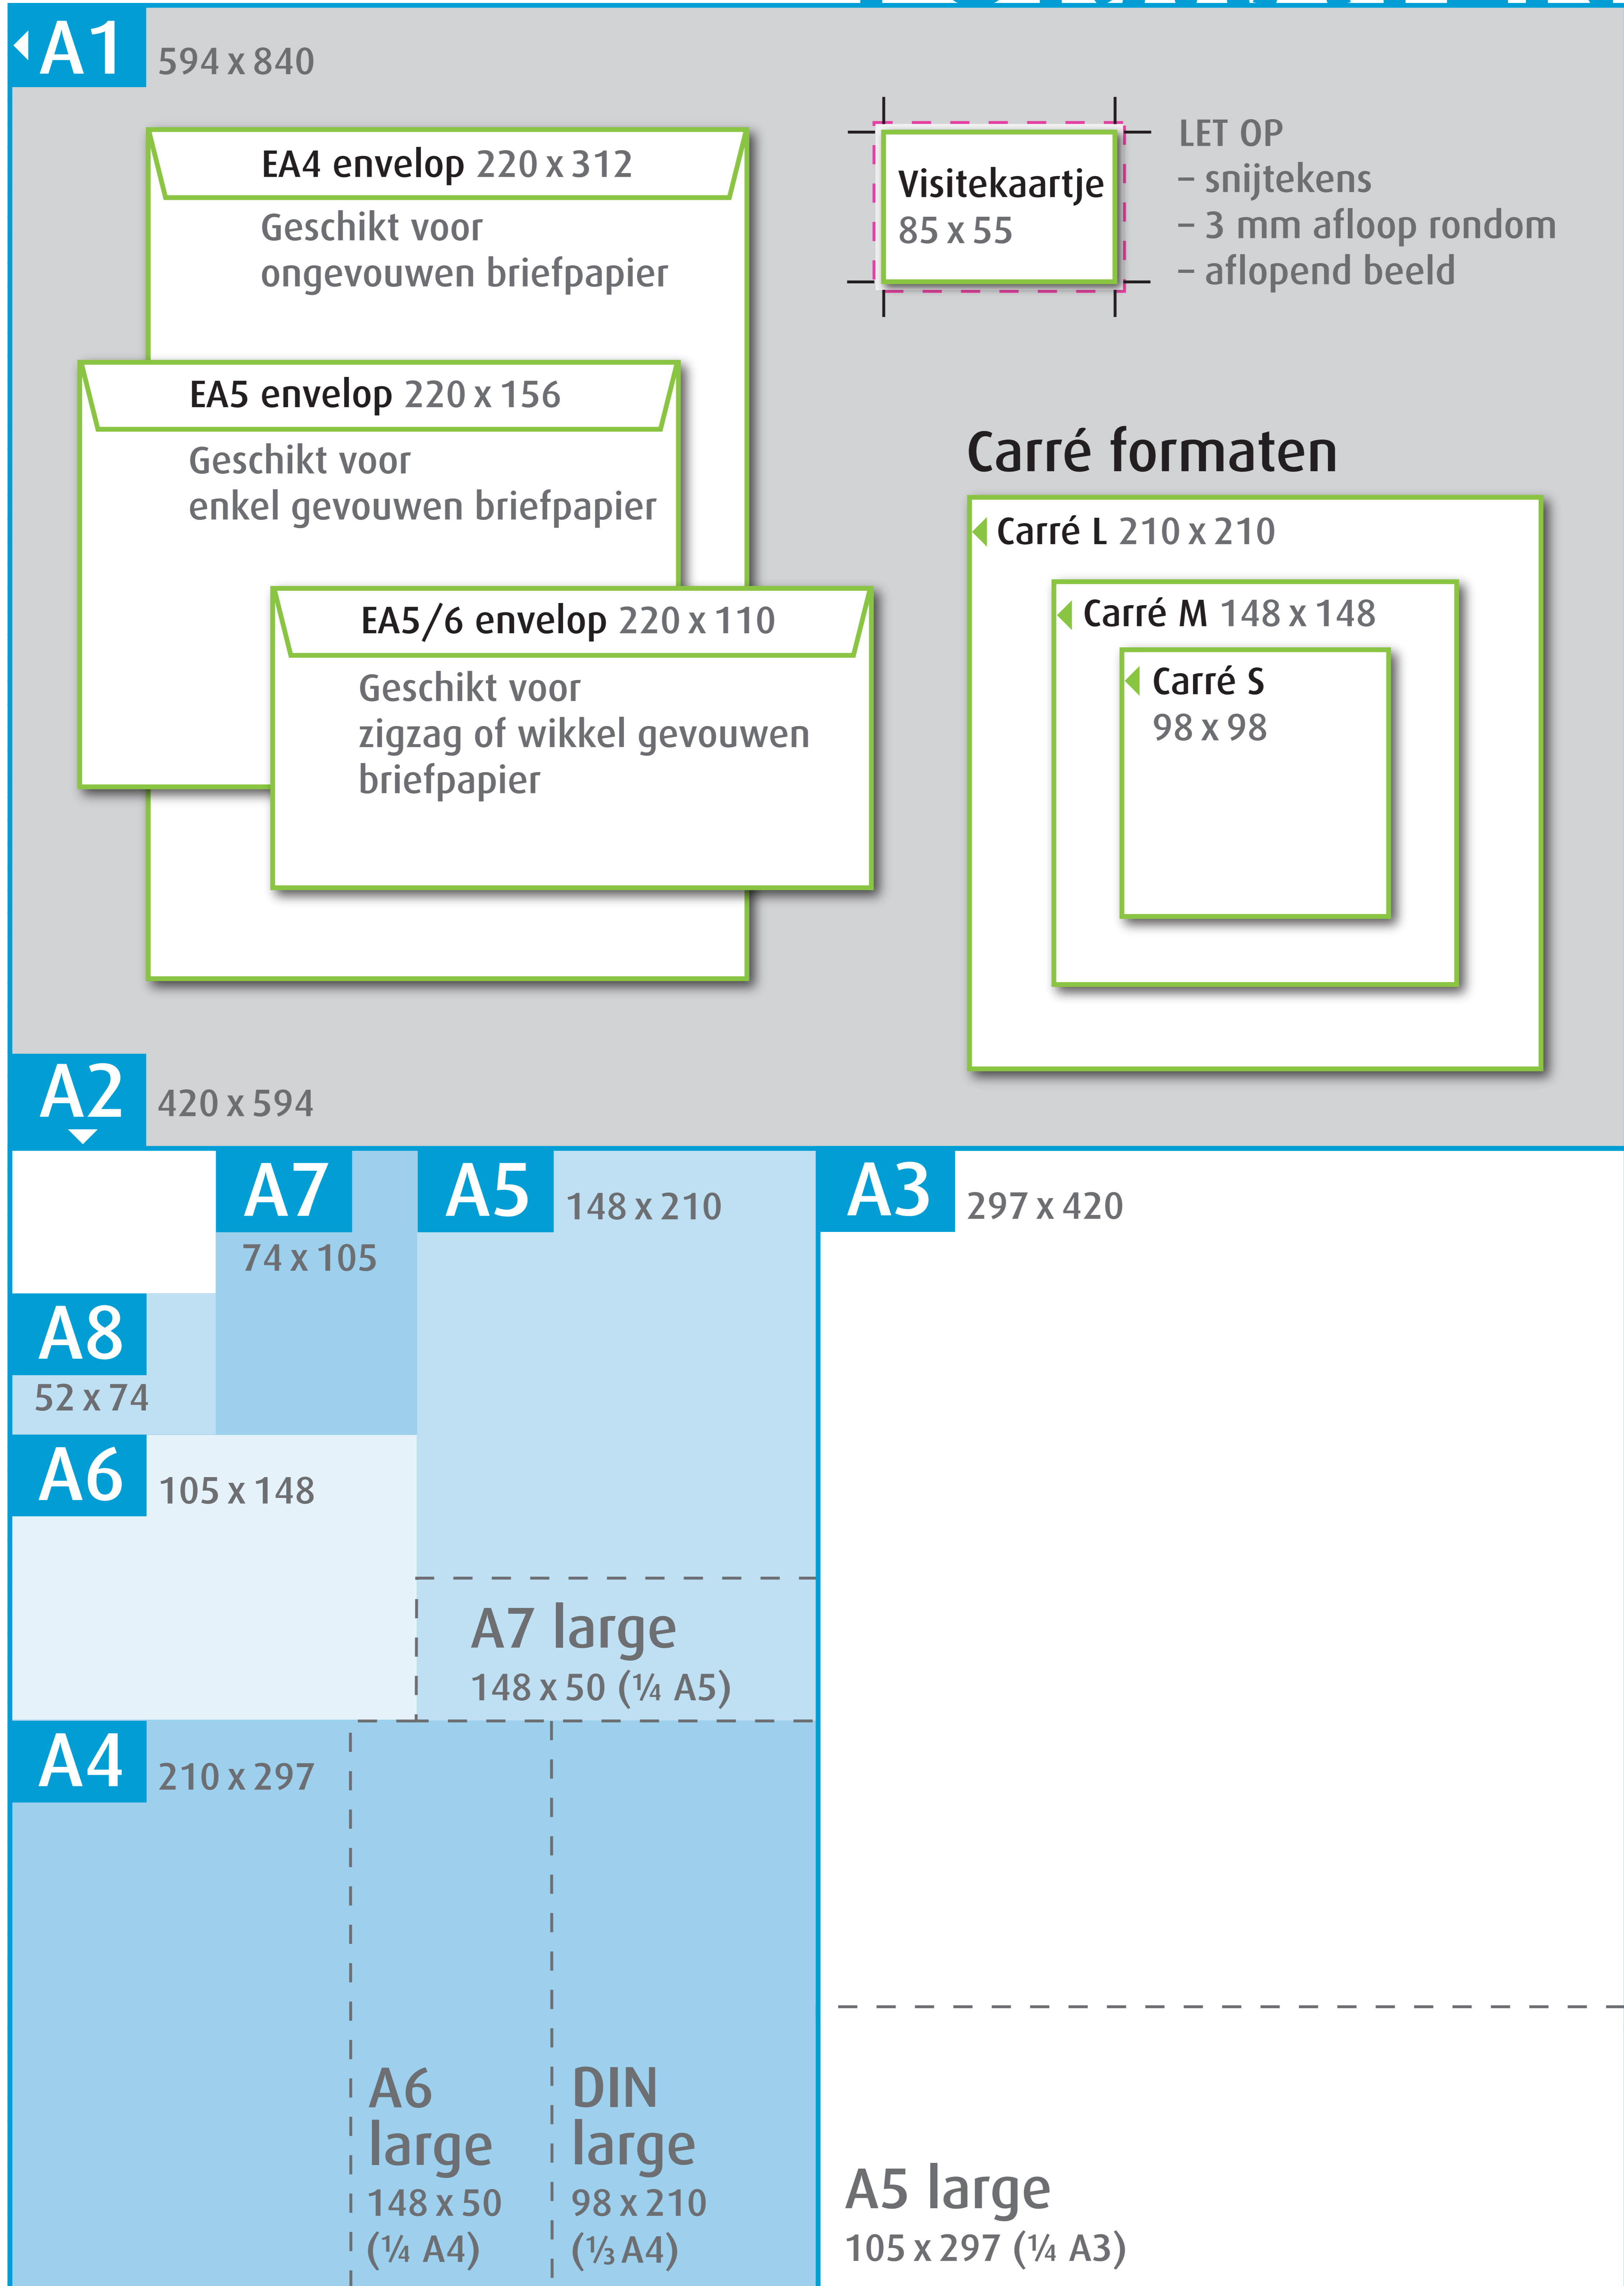

FORMATEN

POSTER

Alle maten zijn in mm

Extra groot en B-maten

Abri

1185 x 1750

A0

840 x 1189

B0

1000 x 1400

B1

700 x 1000

B2

500 x 700