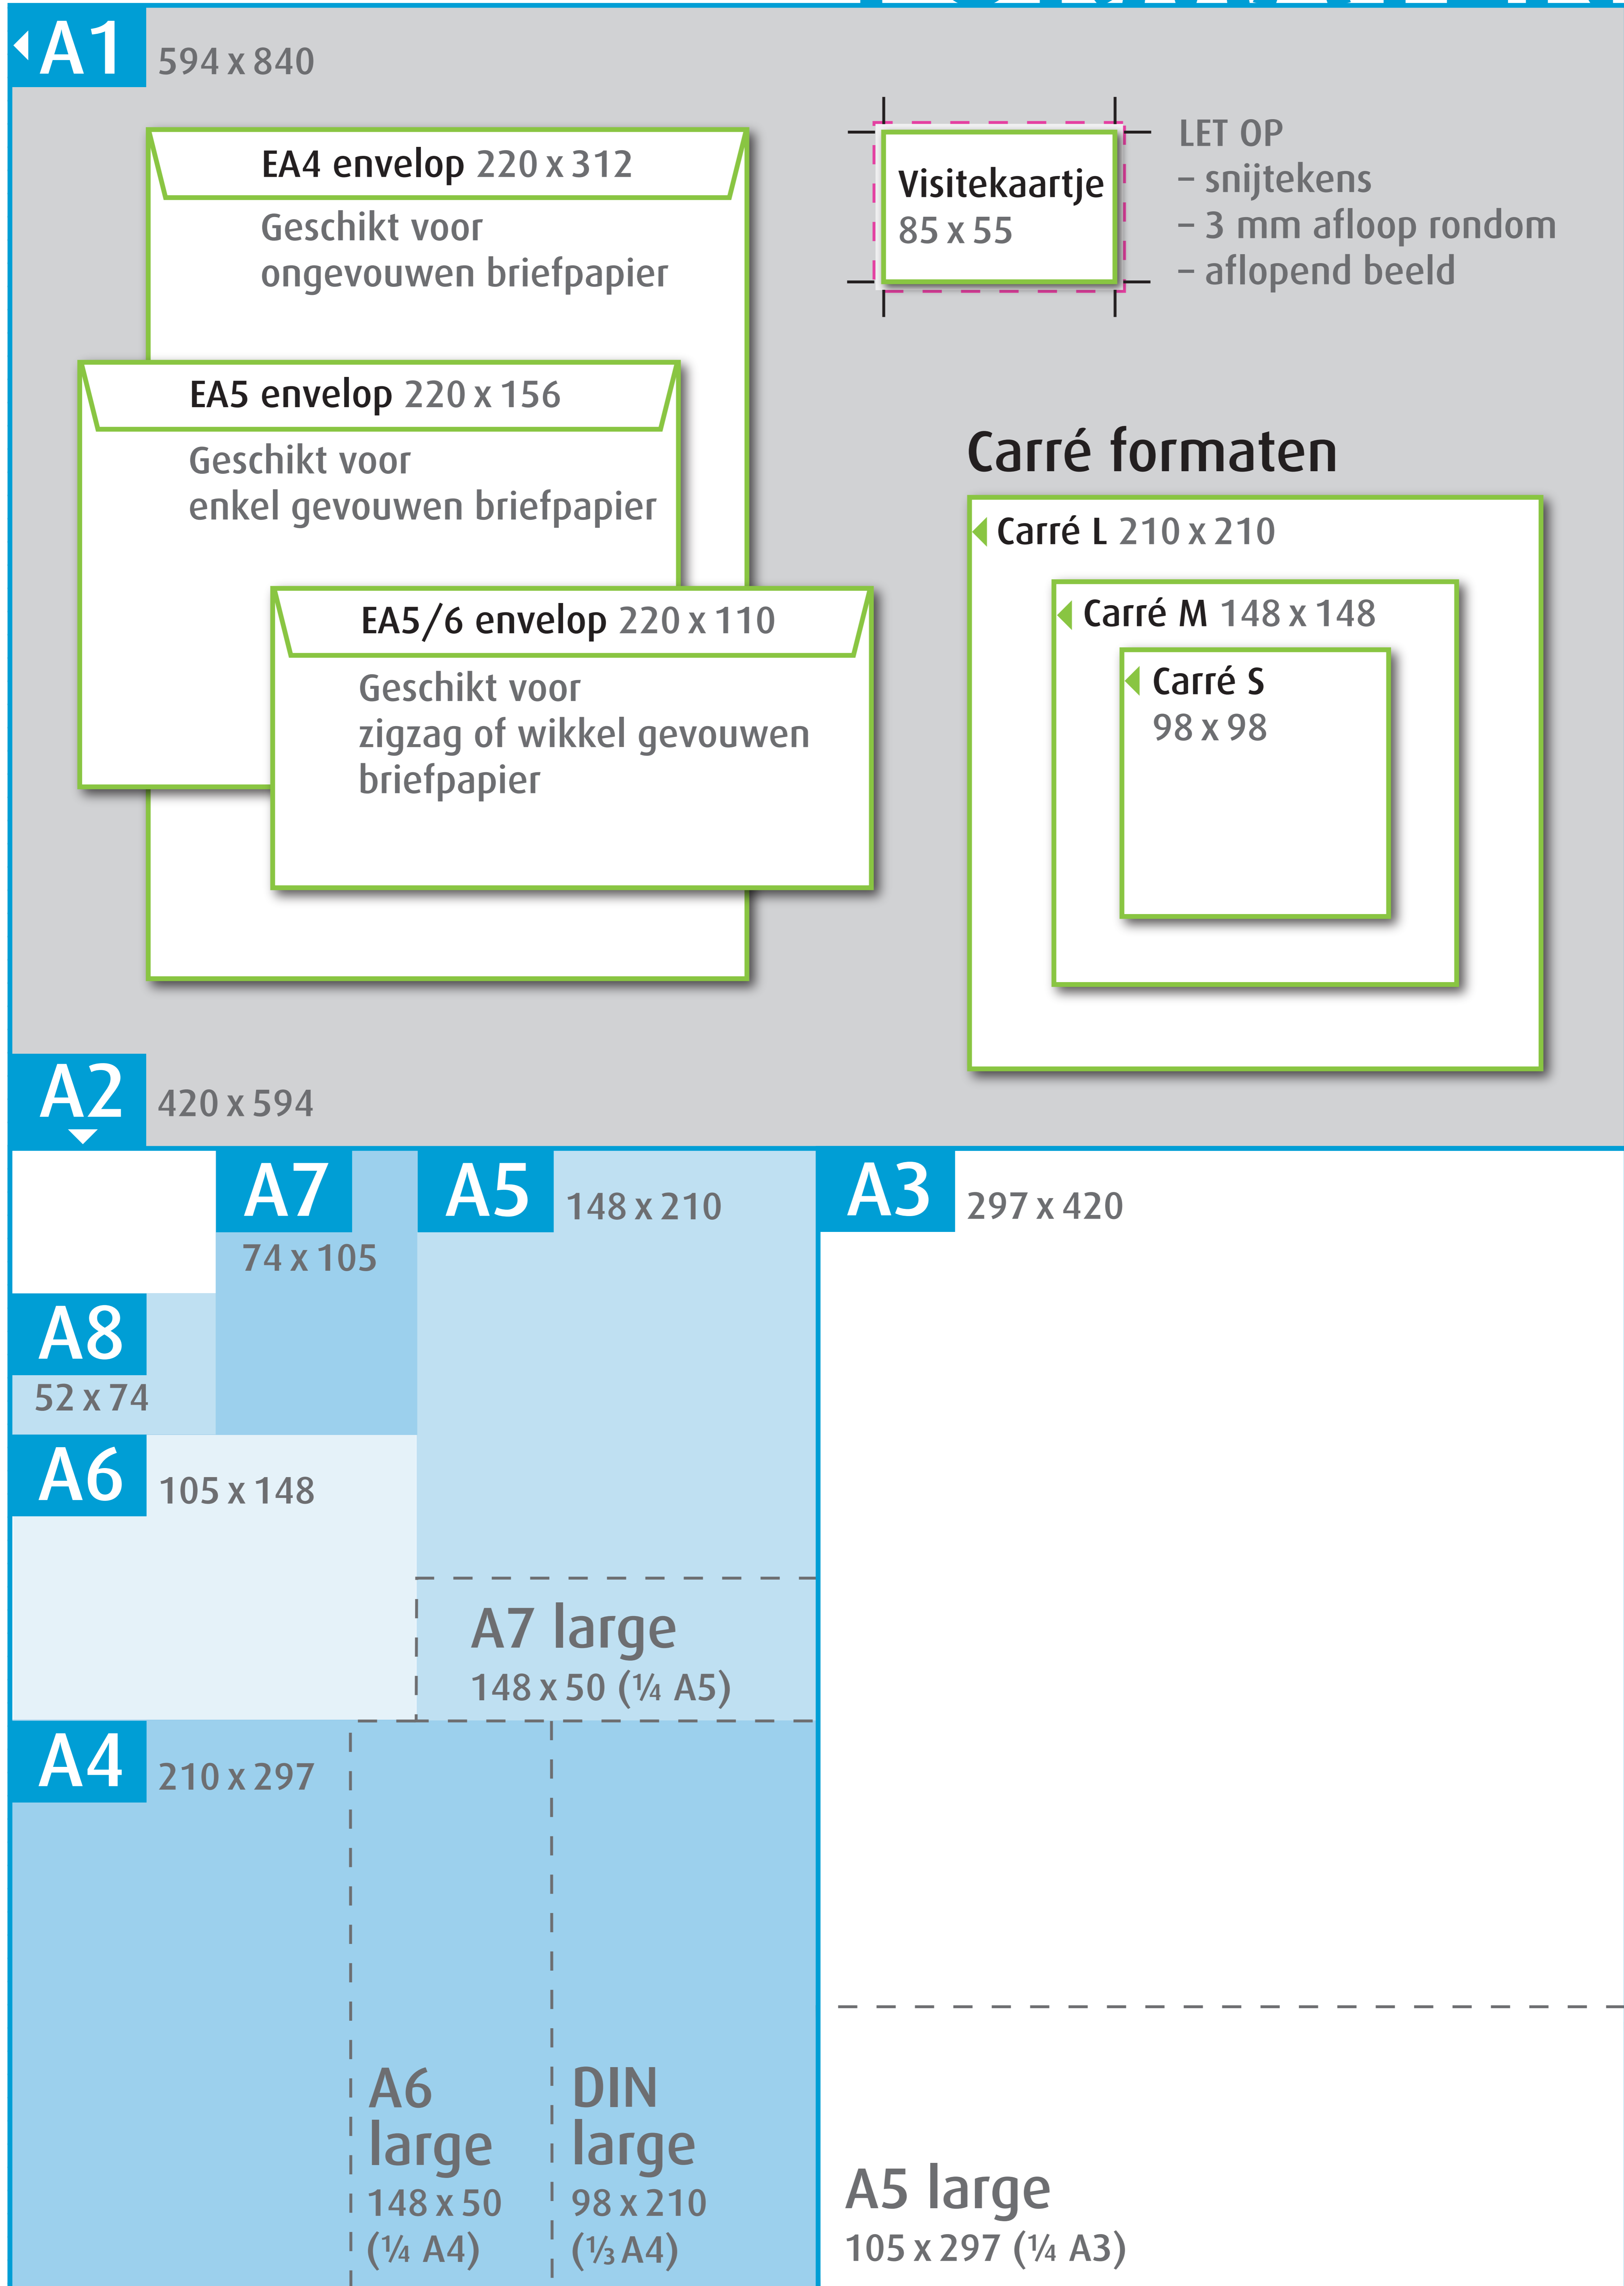

FORMATEN

POSTER

Alle maten zijn in mm

Extra groot en B-maten

Abri

1185 x 1750

A0

840 x 1189

B0

1000 x 1400

B1

700 x 1000

B2

500 x 700